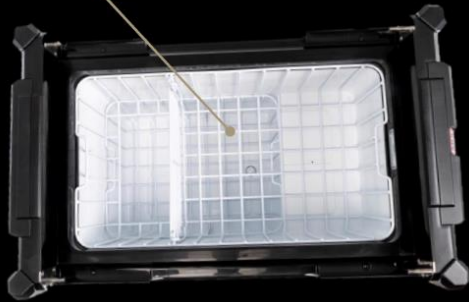

Displej zobrazující teplotu pro jednu nebo dvě zóny

USB výstup 5V, 3000mA

AC 100-240V

Přepínač mezi normálním a nouzovým režimem

ZERO
ARB FRIDGE FREEZER

Jedna nebo dvě zóny chlazení

Technologie zabraňující kondenzaci vody

Funkce Boost

Vyjímatelný, univerzální košík

Nízká spotřeba energie díky LED osvětlení

Nastavitelný teplotní rozsah od +10°C do -22°C

Praktická vypouštěcí zátka pro snadné čištění

Vyjímatelný vrchní koš se sklápěcí přepážkou (obrázek ukazuje vrchní koš a otevřenou sklápěcí přepážku)

Vyjmutý vrchní koš

Možnost vložení vysokých lahví

Vyjímatelný vrchní koš se sklápěcí přepážkou (obrázek ukazuje vrchní koš a otevřenou sklápěcí přepážku)

Zaměnitelné víko

Možnost vložení vysokých lahví

Vyjmutý vrchní koš

ZERO
ARB FRIDGE FREEZER

Vyjímatelné víko mrazáku

Vyjímatelná dělicí přepážka vnitřního prostoru

Vyjímatelný vrchní koš se sklápěcí přepážkou (obrázek ukazuje vrchní koš a otevřenou sklápěcí přepážku)

Možnost vložení vysokých lahví