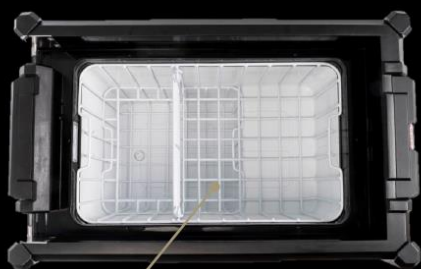

Displej zobrazující teplotu pro jednu nebo dvě zóny

USB výstup 5V, 3000mA

AC 100-240V

Přepínač mezi normálním a nouzovým režimem

ZERO
ARB FRIDGE FREEZER

Jedna nebo dvě zóny chlazení

Technologie zabraňující kondenzaci vody

Funkce Boost

Vyjímatelný, univerzální košík

Nízká spotřeba energie díky LED osvětlení

Nastavitelný teplotní rozsah od +10°C do -22°C

Praktická vypouštěcí zátka pro snadné čištění

Vyjímatelný vrchní koš se sklápěcí přepážkou (obrázek ukazuje vrchní koš a otevřenou sklápěcí přepážku)

Vyjmutý vrchní koš

Možnost vložení vysokých lahví

Vyjímatelný vrchní koš se sklápěcí přepážkou (obrázek ukazuje vrchní koš a otevřenou sklápěcí přepážku)

Zaměnitelné víko

Možnost vložení vysokých lahví

Vyjmutý vrchní koš

ZERO
ARB FRIDGE FREEZER

Vyjímatelné víko mrazáku

Vyjímatelná dělicí přepážka vnitřního prostoru

Vyjímatelný vrchní koš se sklápěcí přepážkou (obrázek ukazuje vrchní koš a otevřenou sklápěcí přepážku)

Možnost vložení vysokých lahví