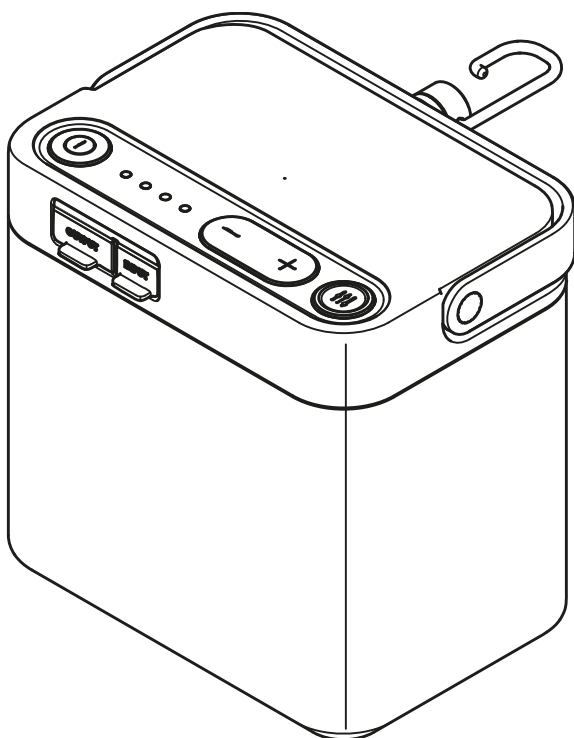

↗ DOMETIC

POWER & CONTROL

LIGHT

GLO-A400

EN	Area Light Operating manual	7
DE	Flächenleuchte Bedienungsanleitung	9
FR	Lampe de zone Notice d'utilisation	11
ES	Luz de área Instrucciones de uso	13
PT	Luz de área Manual de instruções	15
IT	Luce di zona Istruzioni per l'uso	17
NL	Omgevingslicht Gebruiksaanwijzing	19
DA	Områdelys Betjeningsvejledning	21
SV	Områdesbelysning Bruksanvisning	23
NO	Områdelys Bruksanvisning	25
FI	Aluevalo Käyttöohje	27
RU	Светильник Инструкция по эксплуатации	29
PL	Oświetlenie terenowe Instrukcja obsługi	31
SK	Plošné svetlo Návod na obsluhu	33
CS	Plošné svítidlo Návod k obsluze	35
HU	Területi fény Használati utasítás	37
TR	Alan aydınlatması Kullanma Kılavuzu	39
SL	Svetilka Navodilo za uporabo	41
BG	Прожектор Инструкция за експлоатация	43
AR	ضوء المنطقة دليل التشغيل	45